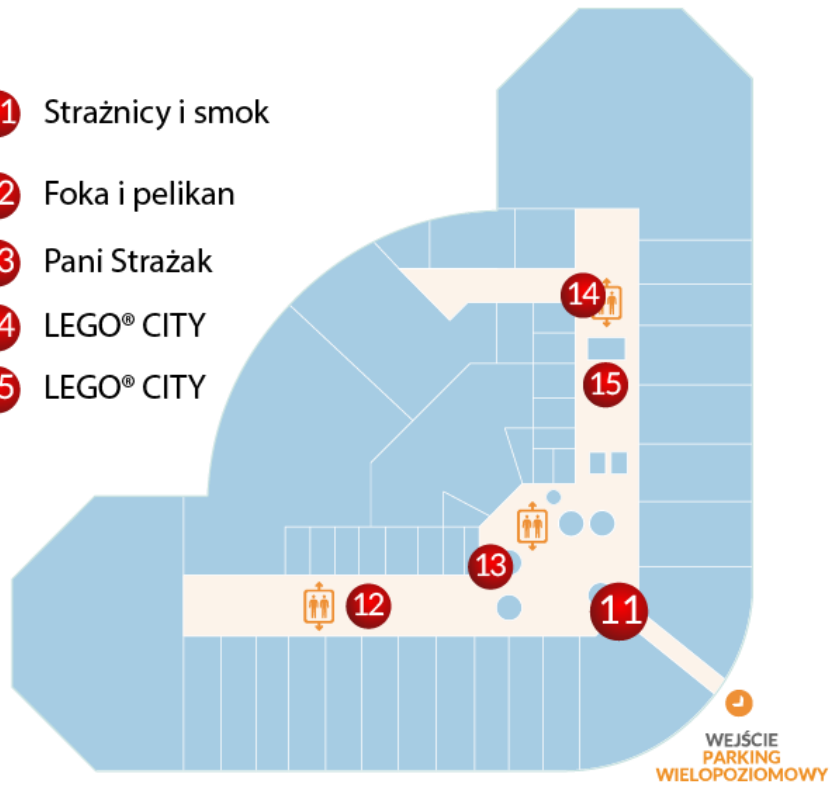

## POZIOM -1

Na tym poziomie znajduje się Swamp Police Station – olbrzymi posterunek wodnej policji!

## POZIOM 0

## POZIOM +1

- 11 Strażnicy i smok
- 12 Foka i pelikan
- 13 Pani Strażak
- 14 LEGO® CITY
- 15 LEGO® CITY

## POZIOM +2

- 16 Żaba Duplo
- 17 Kai LEGO® Ninjago® Movie™

**POZIOM +3**

- 18** Miniatury polskich zabytków  
(m. in. Zamek Królewski  
w Warszawie, Wawel, Biskupin)

**POZIOM +4**

- 19** Matrioszka