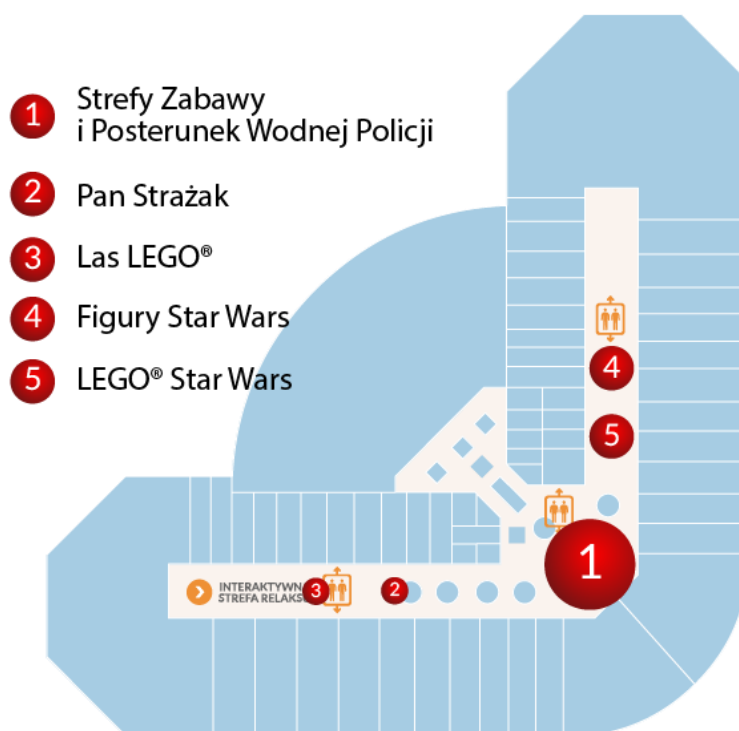

## POZIOM -1

Na tym poziomie znajduje się Swamp Police Station – olbrzymi posterunek wodnej policji!

## POZIOM 0

## POZIOM +1

- 11 Strażnicy i smok
- 12 Foka i pelikan
- 13 Pani Strażak
- 14 LEGO® CITY
- 15 LEGO® CITY

## POZIOM +2

- 16 Żaba Duplo
- 17 Kai LEGO® Ninjago® Movie™

**POZIOM +3**

- 18** Miniatury polskich zabytków  
(m. in. Zamek Królewski  
w Warszawie, Wawel, Biskupin)

**POZIOM +4**

- 19** Matrioszka