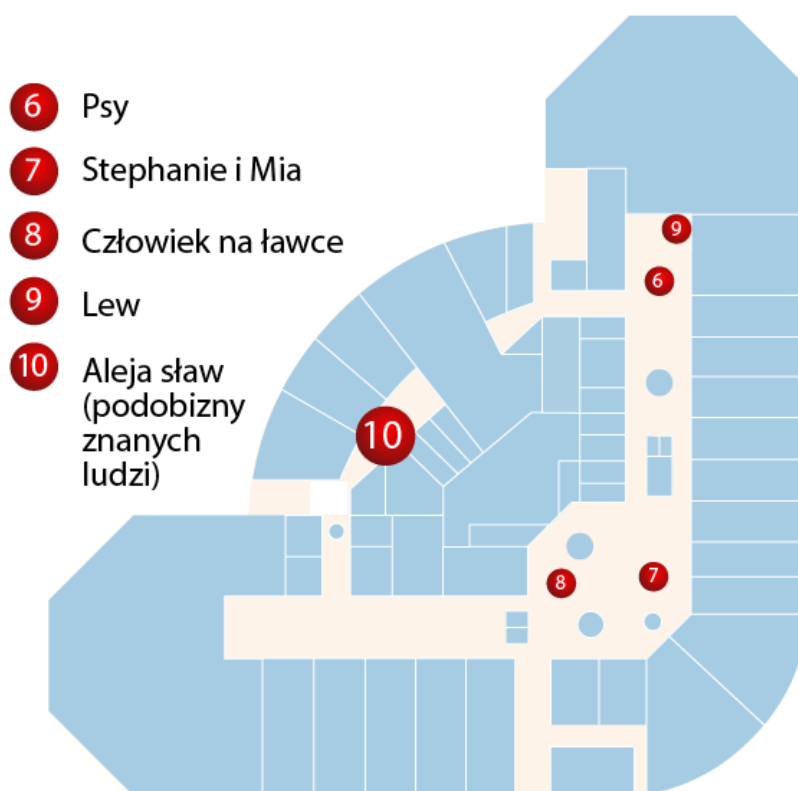

## POZIOM -1

Na tym poziomie znajduje się Swamp Police Station – olbrzymi posterunek wodnej policji!

## POZIOM 0

## POZIOM +1

- 11 Strażnicy i smok
- 12 Foka i pelikan
- 13 Pani Strażak
- 14 LEGO® CITY
- 15 LEGO® CITY

## POZIOM +2

- 16 Żaba Duplo
- 17 Kai LEGO® Ninjago® Movie™

**POZIOM +3**

- 18** Miniatury polskich zabytków  
(m. in. Zamek Królewski  
w Warszawie, Wawel, Biskupin)

**POZIOM +4**

- 19** Matrioszka